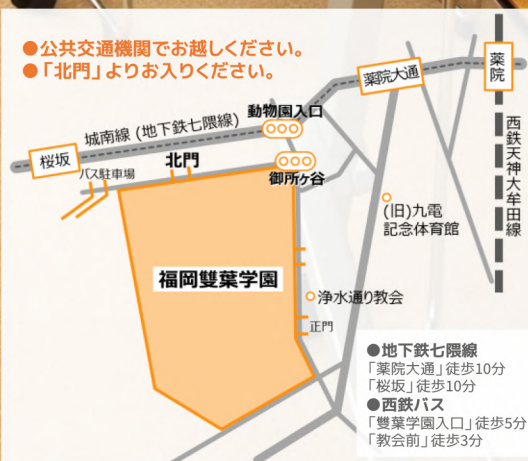

いよいよ始動する 生徒1人1台体制

—— 福岡の教育ICTを一緒に考え、学びませんか？ ——

11/6 (金)
13:00~16:30

教育関係者対象
福岡雙葉中高

福岡県福岡市中央区御所ヶ谷7番1号

12:30
受付

13:00

開会行事

休校期間中に全教員が動画配信。YouTubeの動画数は1200本超。ICT教育に関する本校のこれまでの経緯と今後の展望をご紹介します。

13:55

公開授業

ICT環境を段階的に分けた授業を公開します。授業の様子を、別教室のモニターにも生中継するWithコロナ時代の公開授業スタイルです。5教科に加えて実技教科の授業も公開します。

15:00

講演

近畿大学附属高等学校
教育改革推進室 室長
乾 武司 先生

高校・塾・予備校講師を経て、理科教諭として近大附属高校に着任。2013年に1人1台体制をスタートした同校を牽引。ADE(Apple認定教員)の世界大会にも参加。タブレット導入の本質的な意義を講演して頂きます。

16:15

**閉会
行事**

参加の申込方法

① 下記ボタンから登録

お申込みはこちらから▶

② QRコードから登録

- ●公共交通機関でお越しください。
- ●「北門」よりお入りください。