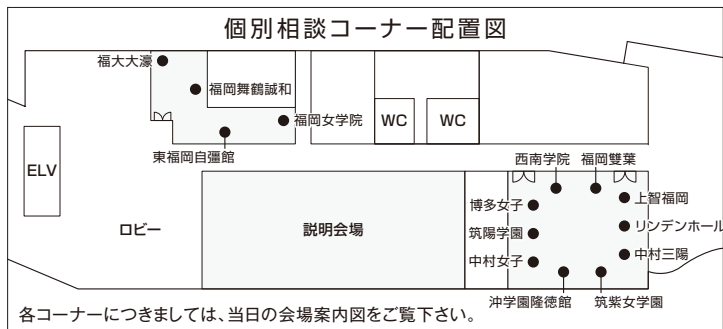

個別相談・学校紹介展示コーナー

- ◎各学校の先生から直接説明をお聞き下さい。
- ◎学校紹介スナップ写真・入試情報・制服展示・個別相談などを行っています。

各コーナーにつきましては、当日の会場案内図をご覧ください。

- ☐ 主催 / 福岡県私学協会 福岡地区支部 中学部会
- ☐ 後援 / 公益社団法人 全国学習塾協会九州・沖縄支部
- ☐ 事務局 / 〒810-0027 福岡市中央区御所ヶ谷7番1号 福岡雙葉中学校

TEL 092-531-0438 FAX 092-524-2408